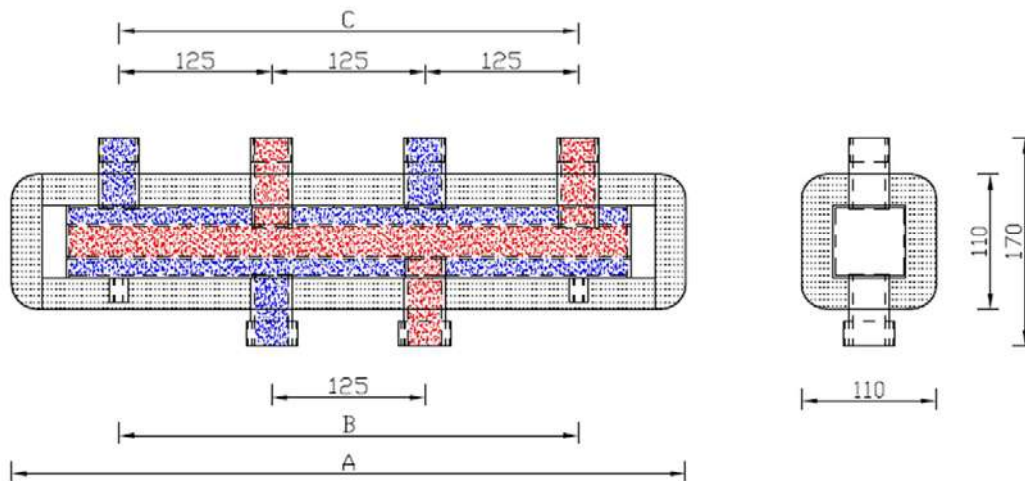

Montageanleitung UNI 60 AG

Mounting instructions

	R70AG-2	R70AG-3	R70AG-4	R70AG-5	R70AG-6
A (mm)	550	800	1050	1300	1550
B (mm)	375	625	625	875	1125
C (mm)	375	625	875	1125	1375
Prim.	1½"AG	1½"AG	1½"AG	1½"AG	1½"AG
Sek.	1"AG	1"AG	1"AG	1"AG	1"AG